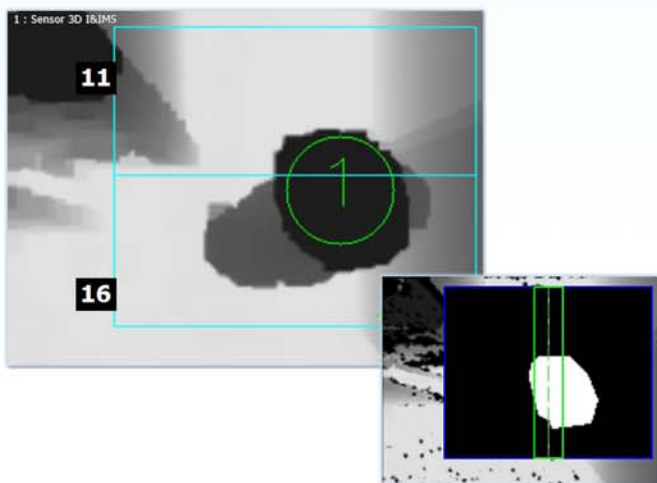

Sectores de aplicación

- Puntos de venta
- Grandes superficies
- Espacios deportivos
- Espacios lúdicos
- Salas de congresos
- Edificios públicos
- Museos
- Eventos exteriores