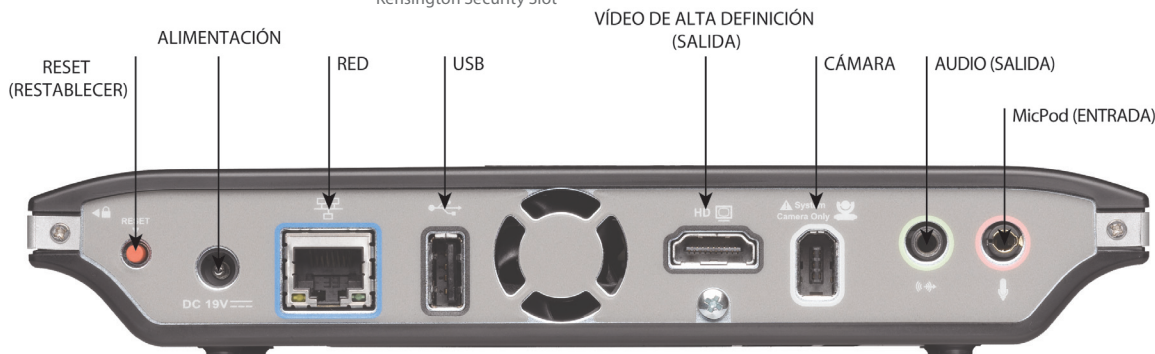

Administración del sistema

SNMP
Capacidad de copia de seguridad y restauración

Alimentación

Voltaje CA 100-240 V, 50-60 Hz, 1,0 A mediante fuente de alimentación externa

Datos ambientales

Temperatura de funcionamiento: de 0 °C (32 °F) a 40 °C (104 °F)
Humedad de funcionamiento: del 15% al 85%, sin condensación
Temperatura de almacenamiento: de -20 °C (-4 °F) a 60 °C (140 °F)
Humedad de almacenamiento: del 10% al 90%, sin condensación

Dimensiones del codec

Anchura: 206 mm (8,1 pulg)
Profundidad: 121 mm (4,7 pulg)
Altura: 33 mm (1,3 pulg)
Peso: 0,45 kg (1,0 libras)

Número de modelo regulatorio
LifeSize Passport = LFZ-014

Certificaciones regulatorias
Clase A de la FCC: LifeSize Passport - LifeSize Camera
Clase B de la FCC: LifeSize Passport - LifeSize Focus

Para más información: www.lifesize.com/support

La información que se incluye en este documento puede sufrir cambios sin previo aviso. LifeSize® es una marca registrada o marca comercial de LifeSize Communications, Inc. Todas las demás marcas comerciales son propiedad de sus respectivos propietarios. Para obtener información sobre las patentes que tienen los productos de LifeSize®, vaya a <http://www.lifesize.com/support/legal>.
© Copyright 2009. Todos los derechos reservados. Octubre de 2009.

INFORMATION & IMAGE MANAGEMENT SYSTEMS, S.A.

Valencia, 279, 7ª planta
08009 Barcelona (España)

<http://www.ims.es>

Tel. (34) 93 272 33 00
Fax (34) 93 487 39 00
e-mail: info@ims.es